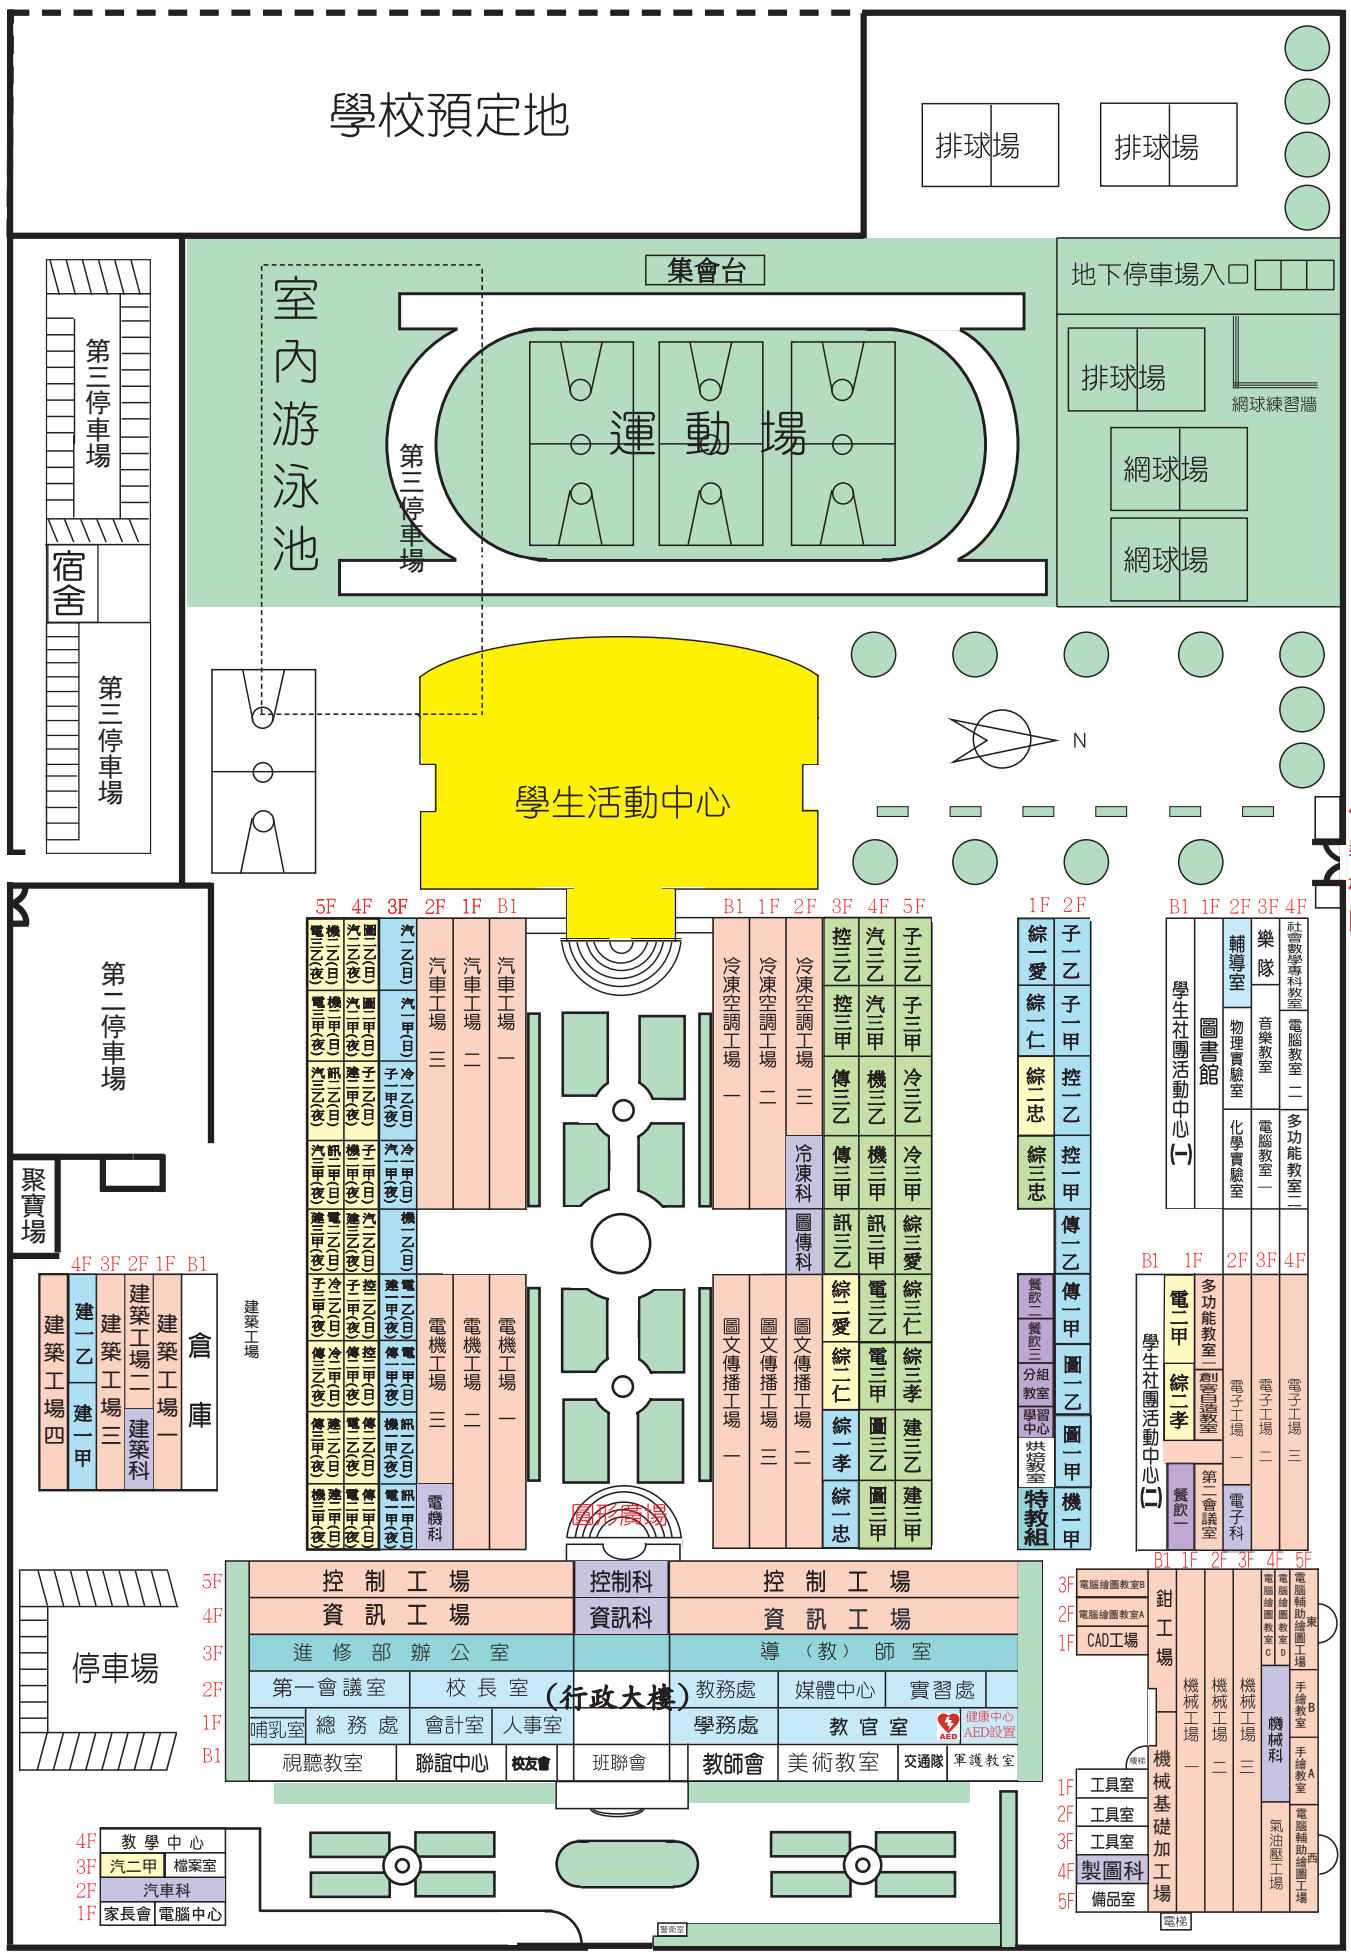

# 臺北市立大安高工110學年度校舍平面圖

110.08.17

信義校門

復興校門