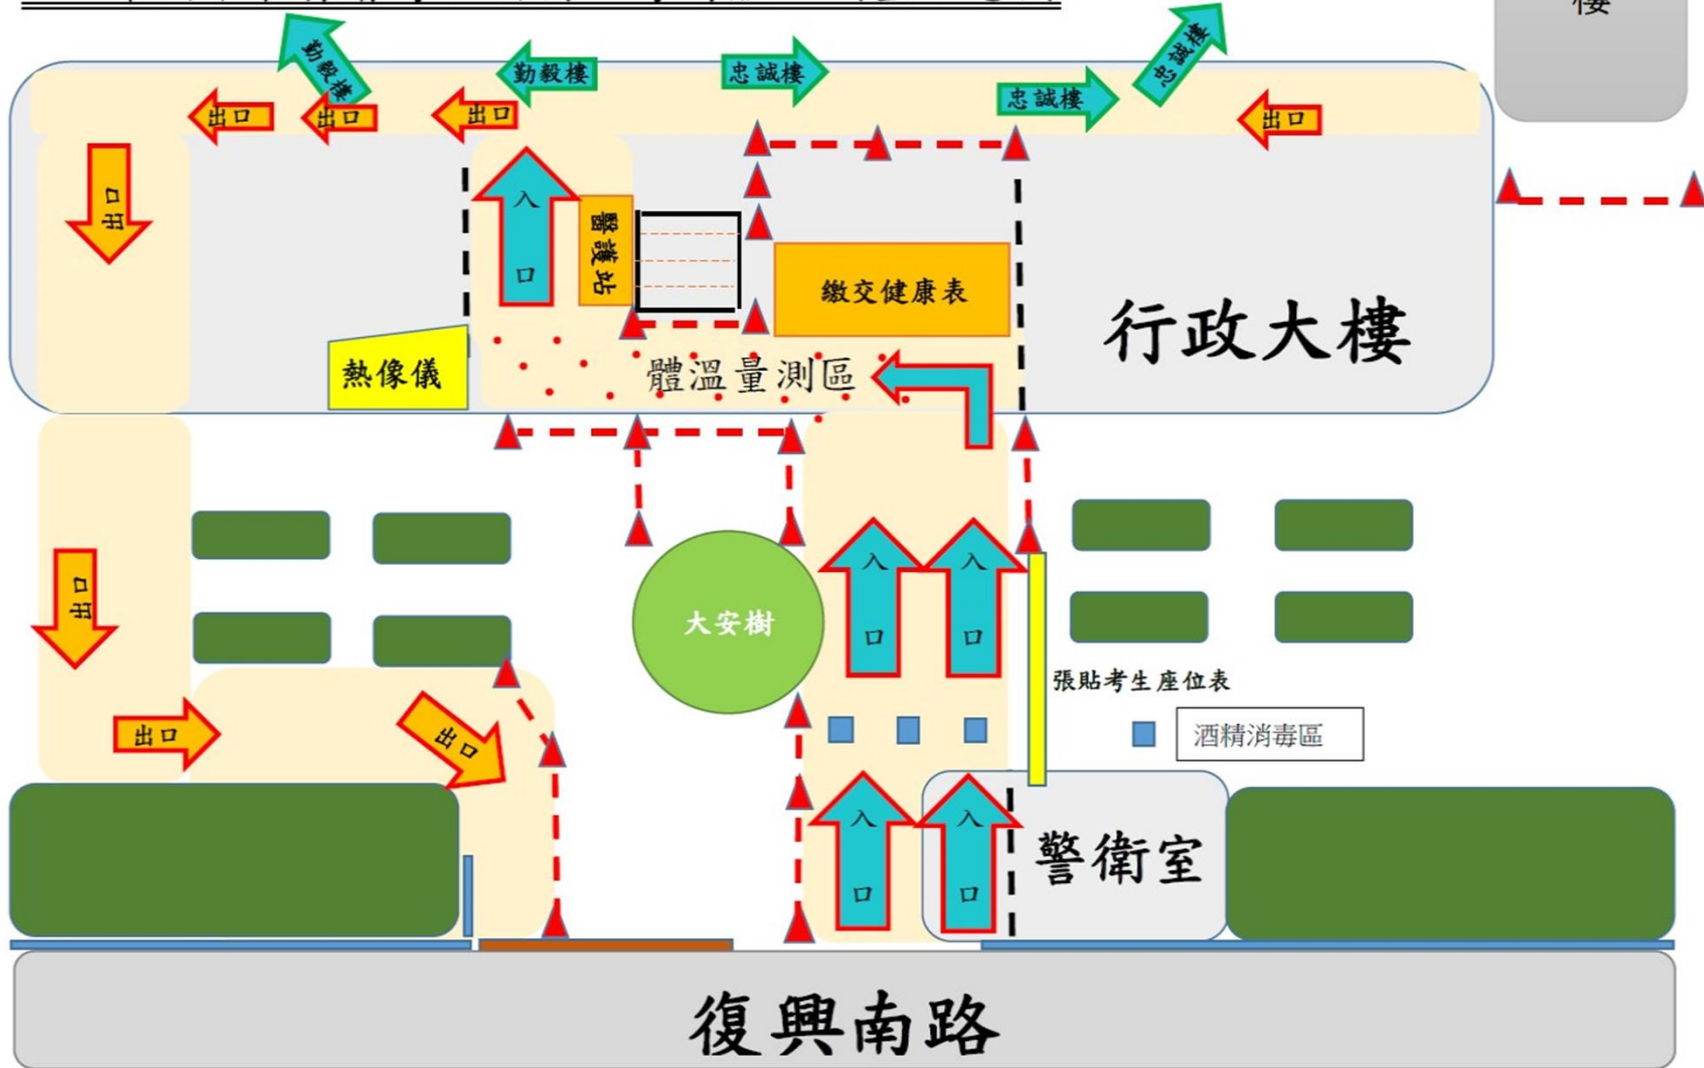

國中教育會考

Comprehensive Assessment Program
for Junior High School Students

110年國中教育會考大安高工考場體溫測量示意圖

至善樓

行政大樓

大安樹

警衛室

復興南路

酒精消毒區

張貼考生座位表

繳交健康表

體溫量測區

熱像儀

醫護站

忠誠樓

勤毅樓

忠誠樓

勤毅樓

出口

出口

出口

出口

出口

出口

出口

出口

入口

入口

入口

入口

勤毅樓

忠誠樓