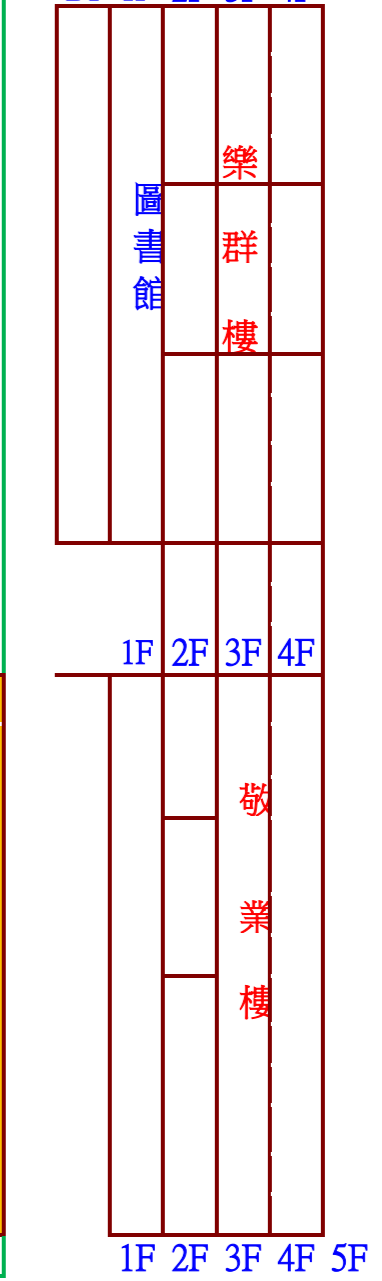

信義校門

### 學生活動中心

勤毅樓  
5F 4F 3F 2F 1F B1

忠誠樓  
3F 4F 5F

至善樓  
1F 2F

B1 1F 2F 3F 4F

樂群樓  
圖書館

敬業樓

教師甄選複試場地圖

口試  
口試  
試教  
試教  
報到區

停車場

4F 3F 2F 1F B1

敦品樓

5F 4F 3F 2F 1F B1

B1 1F 2F 3F 4F 5F

1F 2F 3F 4F 5F

5F 4F 3F 2F 1F B1

行政大樓

3F 跑班教室  
2F 跑班教室  
1F CAD工場

1F 工具室  
2F 工具室  
3F 工具室  
4F 校友會  
5F 備品室

木棉樓

電梯

4F 3F 2F 1F

警衛室

復興校門