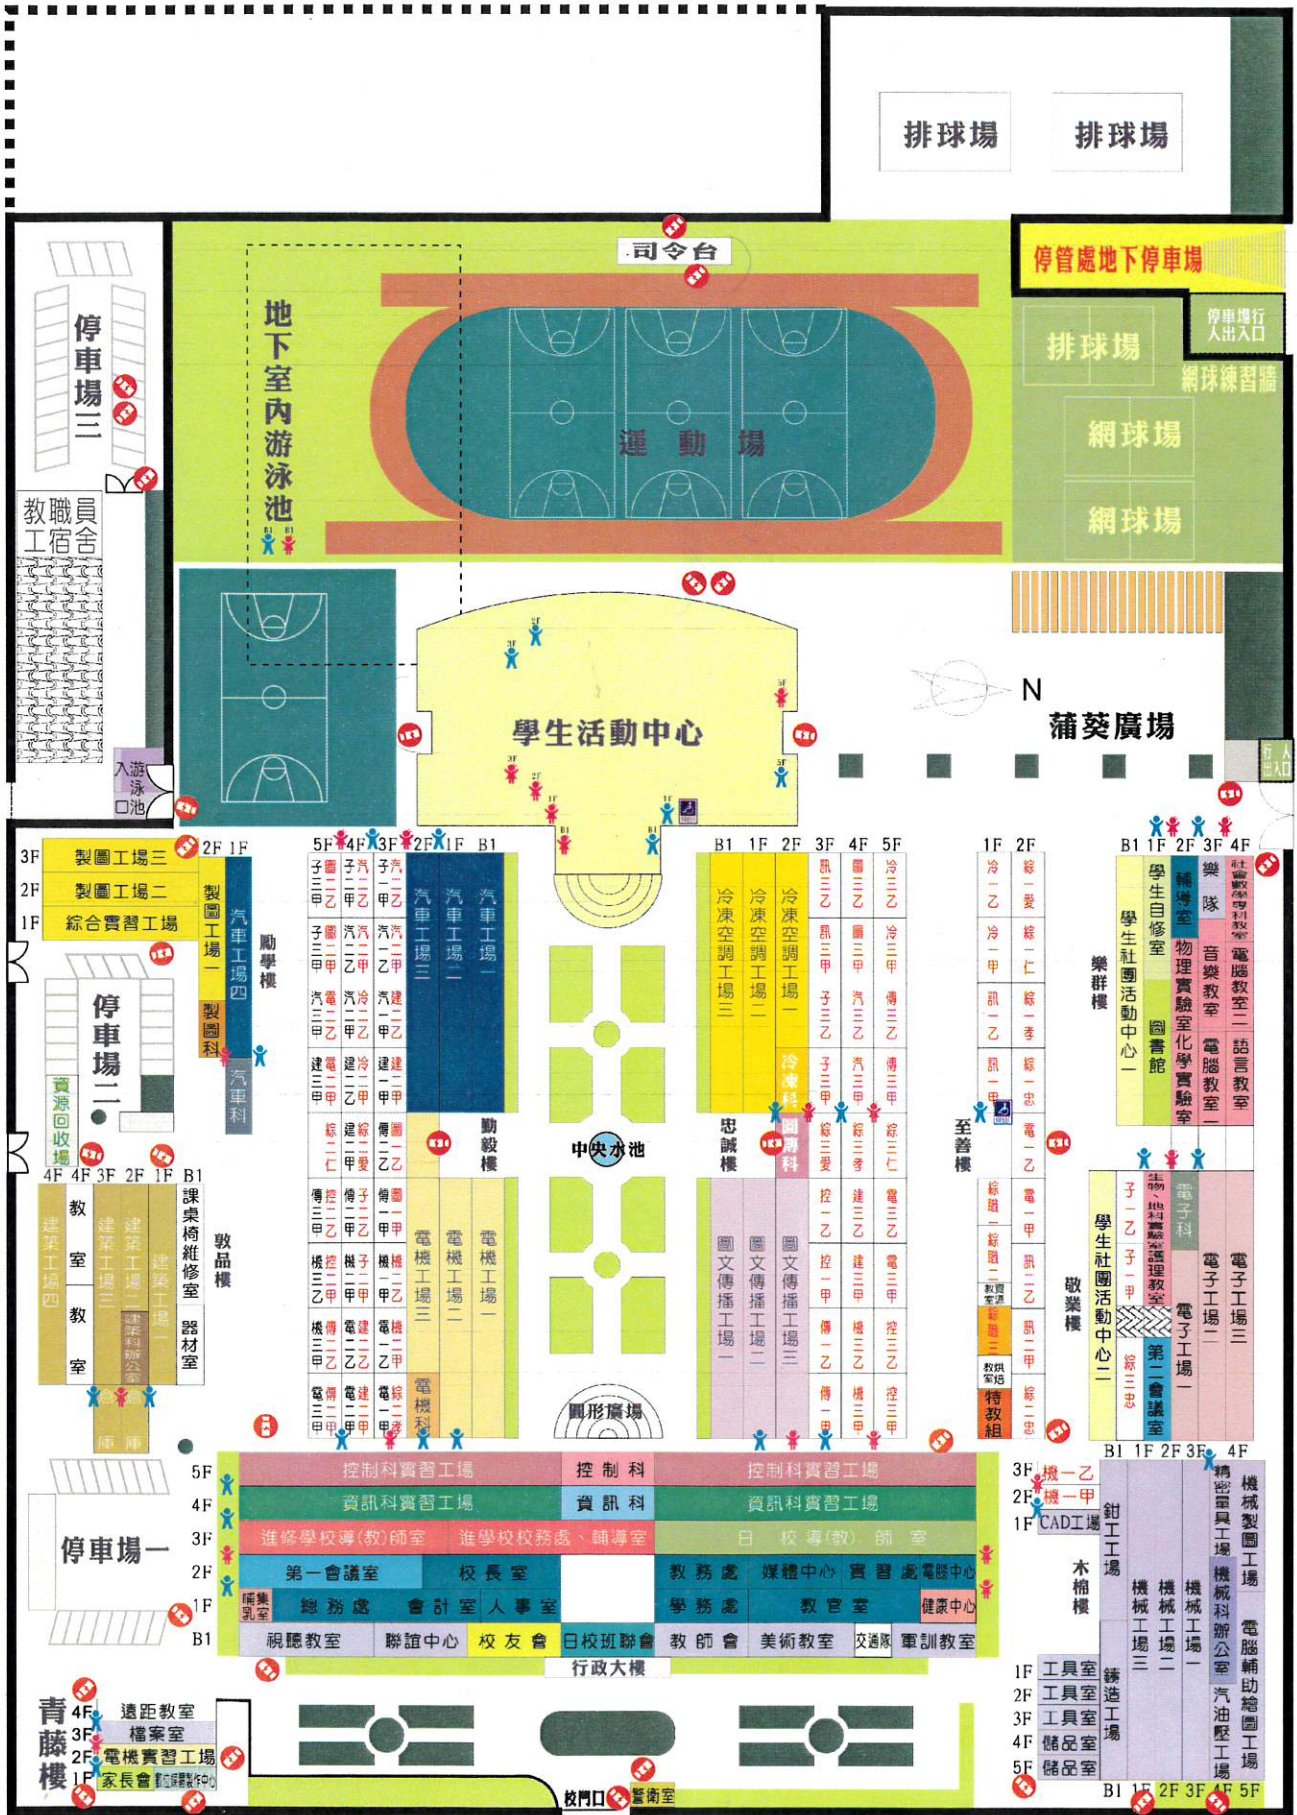

# 臺北市立大安高工監視器配置圖

復興南路二段78巷

復興南路二段12巷

復興南路二段78巷

復興南路二段12巷

復興南路二段

復興南路二段